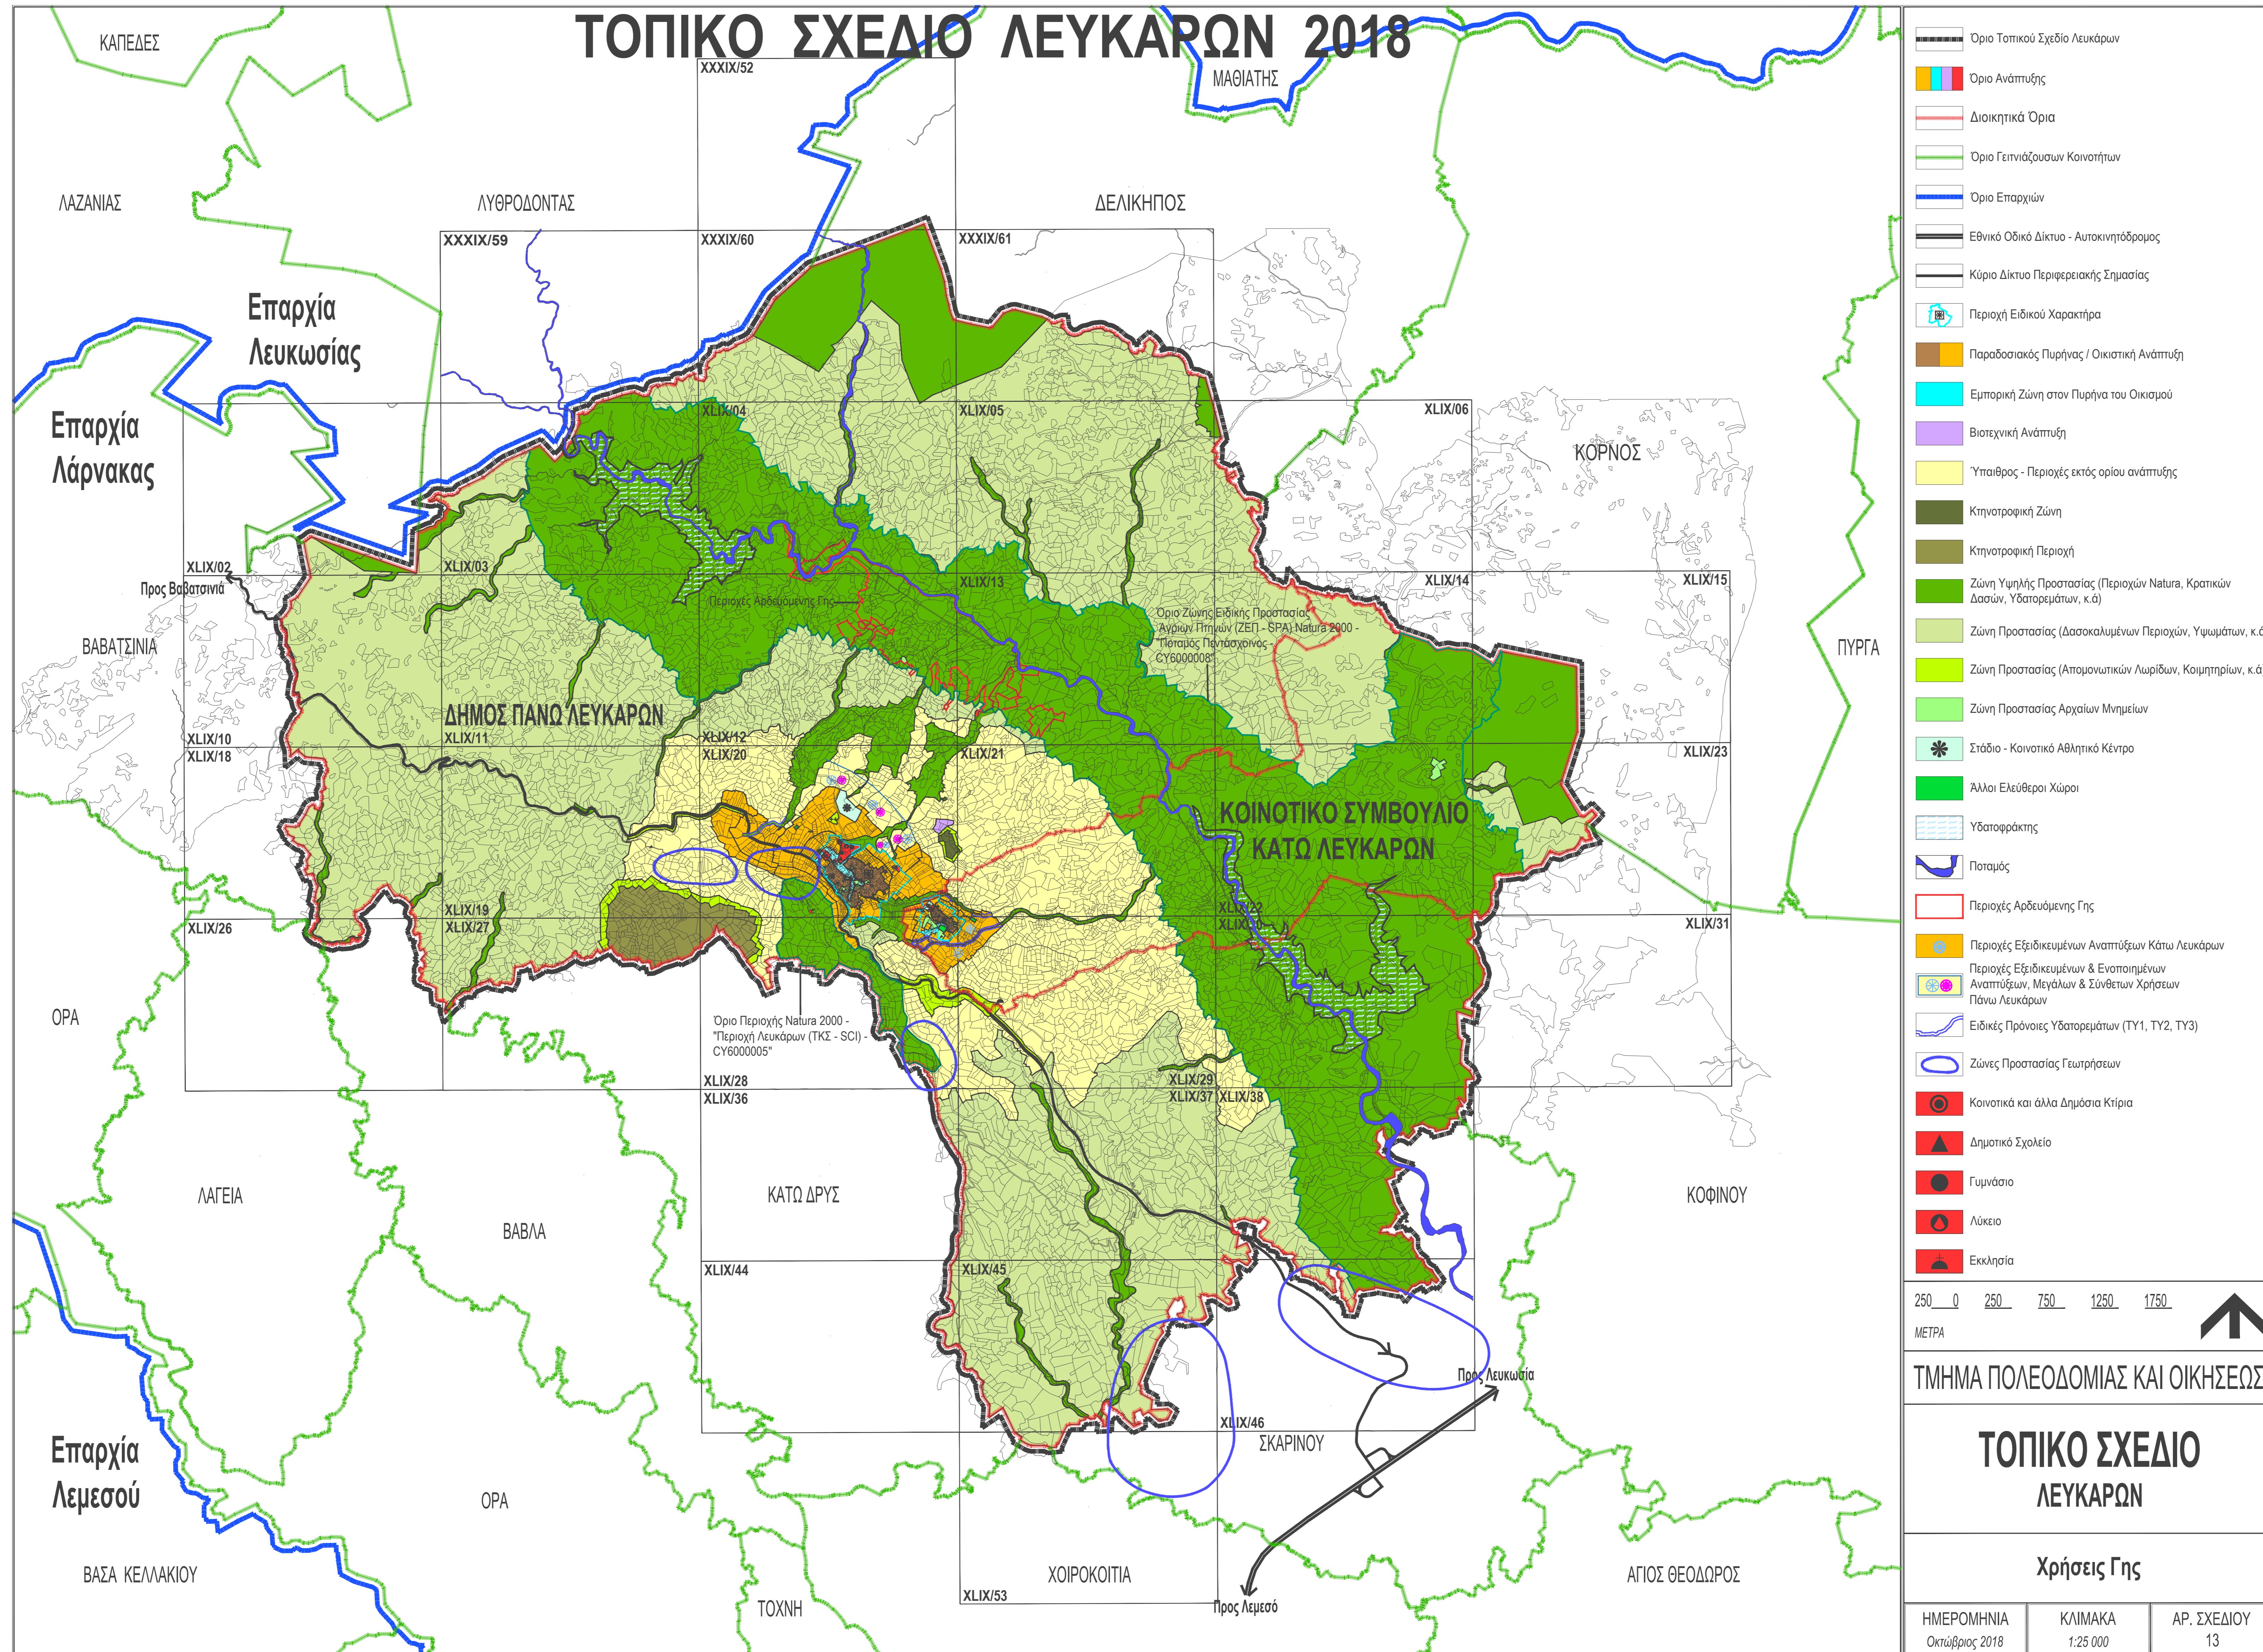

ΤΟΠΙΚΟ ΣΧΕΔΙΟ ΛΕΥΚΑΡΩΝ 2018

- Όριο Τοπικού Σχεδίου Λευκάρων
- Όριο Ανάπτυξης
- Διοικητικά Όρια
- Όριο Γειτονιάσεων Κοινοτήτων
- Όριο Επαρχιών
- Εθνικό Οδικό Δίκτυο - Αυτοκινητόδρομος
- Κύριο Δίκτυο Περιφερειακής Σημασίας
- Περιοχή Ειδικού Χαρακτήρα
- Παραδοσιακές Πυρήνες / Οικιακή Ανάπτυξη
- Εμπορική Ζώνη στον Πυρήνα του Οικισμού
- Βιοτεχνική Ανάπτυξη
- Υπαιθρος - Περιοχές εκτός ορίου ανάπτυξης
- Κτηνοτροφική Ζώνη
- Κτηνοτροφική Περιοχή
- Ζώνη Υψηλής Προστασίας (Περιοχών Natura, Κρατικών Δασών, Υδατορρέων, κ.ά)
- Ζώνη Προστασίας (Δασοκαλυμμένων Περιοχών, Υψωμάτων, κ.ά)
- Ζώνη Προστασίας (Απομονωτικών Λιωρίδων, Κοιμητηρίων, κ.ά)
- Ζώνη Προστασίας Αρχαίων Μνημείων
- Στάδια - Κοινοτικό Αθλητικό Κέντρο
- Άλλοι Ελεύθεροι Χώροι
- Υδατοφράκτης
- Ποταμός
- Περιοχές Αρδευόμενης Γης
- Περιοχές Εξειδικευμένων Αναπτύξεων Κάτω Λευκάρων
- Περιοχές Εξειδικευμένων & Ενοποιημένων Αναπτύξεων, Μεγάλων & Συνθετων Χρήσεων Πάνω Λευκάρων
- Ειδικές Πρόνοιες Υδατορρέων (TY1, TY2, TY3)
- Ζώνες Προστασίας Γεωτήρησης
- Κοινοτικά και άλλα Δημόσια Κτίρια
- Δημοτικό Σχολείο
- Γυμνάσιο
- Λύκειο
- Εκκλησία

ΤΜΗΜΑ ΠΟΛΕΟΔΟΜΙΑΣ ΚΑΙ ΟΙΚΗΣΕΩΣ

ΤΟΠΙΚΟ ΣΧΕΔΙΟ ΛΕΥΚΑΡΩΝ

Χρήσεις Γης

ΗΜΕΡΟΜΗΝΙΑ Οκτώβριος 2018	ΚΛΙΜΑΚΑ 1:25.000	ΑΡ. ΣΧΕΔΙΟΥ 13
------------------------------	---------------------	-------------------